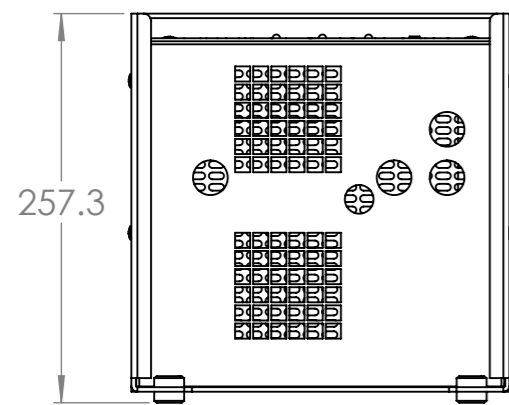

Dimension Drawing - Skylla-TG	
SDTG2400801	Skylla-TG 24/80(1+1) 230V
SDTG2401001	Skylla-TG 24/100(1+1) 230V
SDTG2401003	Skylla-TG 24/100(1+1) GL 120-240V
SDTG4800501	Skylla-TG 48/50(1) 230V

Dimensions in mm