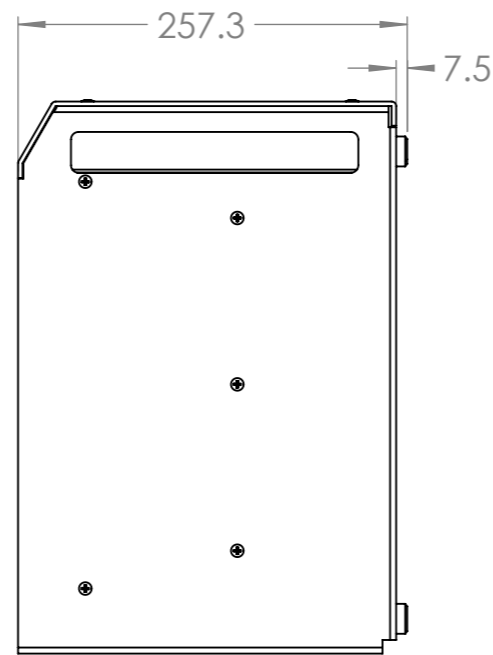

Dimension Drawing - Skylla-TG	
SDTG2400801	Skylla-TG 24/80(1+1) 230V
SDTG2401001	Skylla-TG 24/100(1+1) 230V
SDTG2401003	Skylla-TG 24/100(1+1) GL 120-240V
SDTG4800501	Skylla-TG 48/50(1) 230V

Dimensions in mm