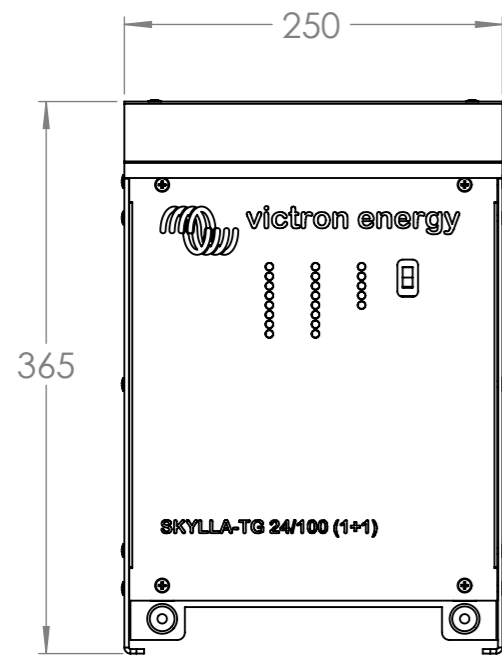

Dimension Drawing - Skylla-TG	
SDTG2400801	Skylla-TG 24/80(1+1) 230V
SDTG2401001	Skylla-TG 24/100(1+1) 230V
SDTG2401003	Skylla-TG 24/100(1+1) GL 120-240V
SDTG4800501	Skylla-TG 48/50(1) 230V

Dimensions in mm