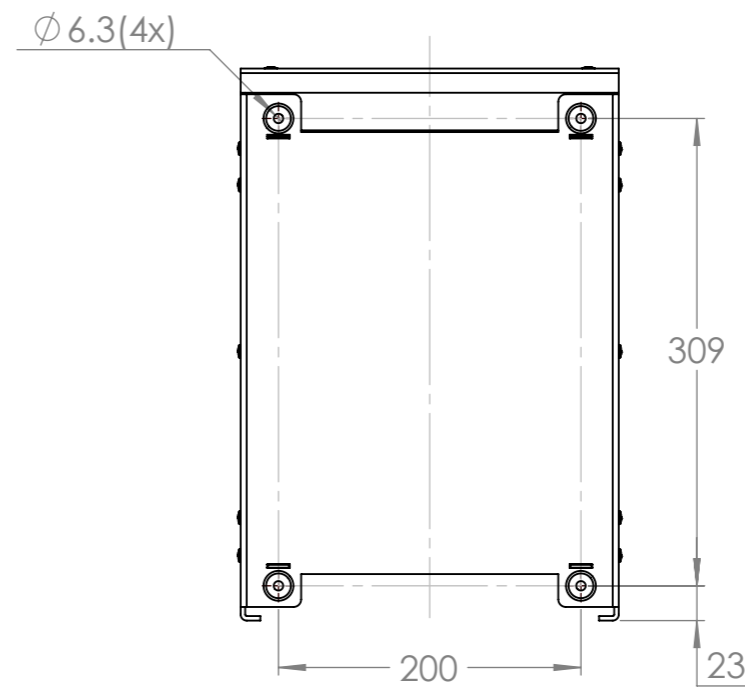

Dimension Drawing - Skylla-TG	
SDTG2400801	Skylla-TG 24/80(1+1) 230V
SDTG2401001	Skylla-TG 24/100(1+1) 230V
SDTG2401003	Skylla-TG 24/100(1+1) GL 120-240V
SDTG4800501	Skylla-TG 48/50(1) 230V

Dimensions in mm