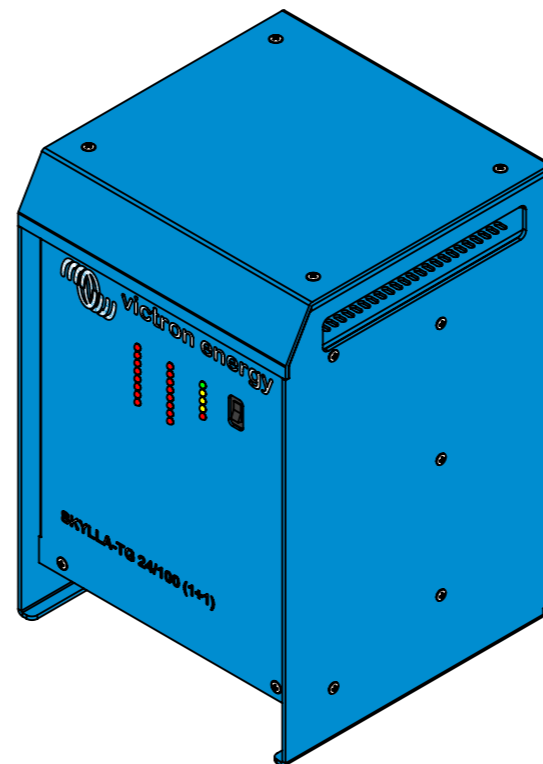

Dimension Drawing - Skylla-TG	
SDTG2400801	Skylla-TG 24/80(1+1) 230V
SDTG2401001	Skylla-TG 24/100(1+1) 230V
SDTG2401003	Skylla-TG 24/100(1+1) GL 120-240V
SDTG4800501	Skylla-TG 48/50(1) 230V

Dimensions in mm